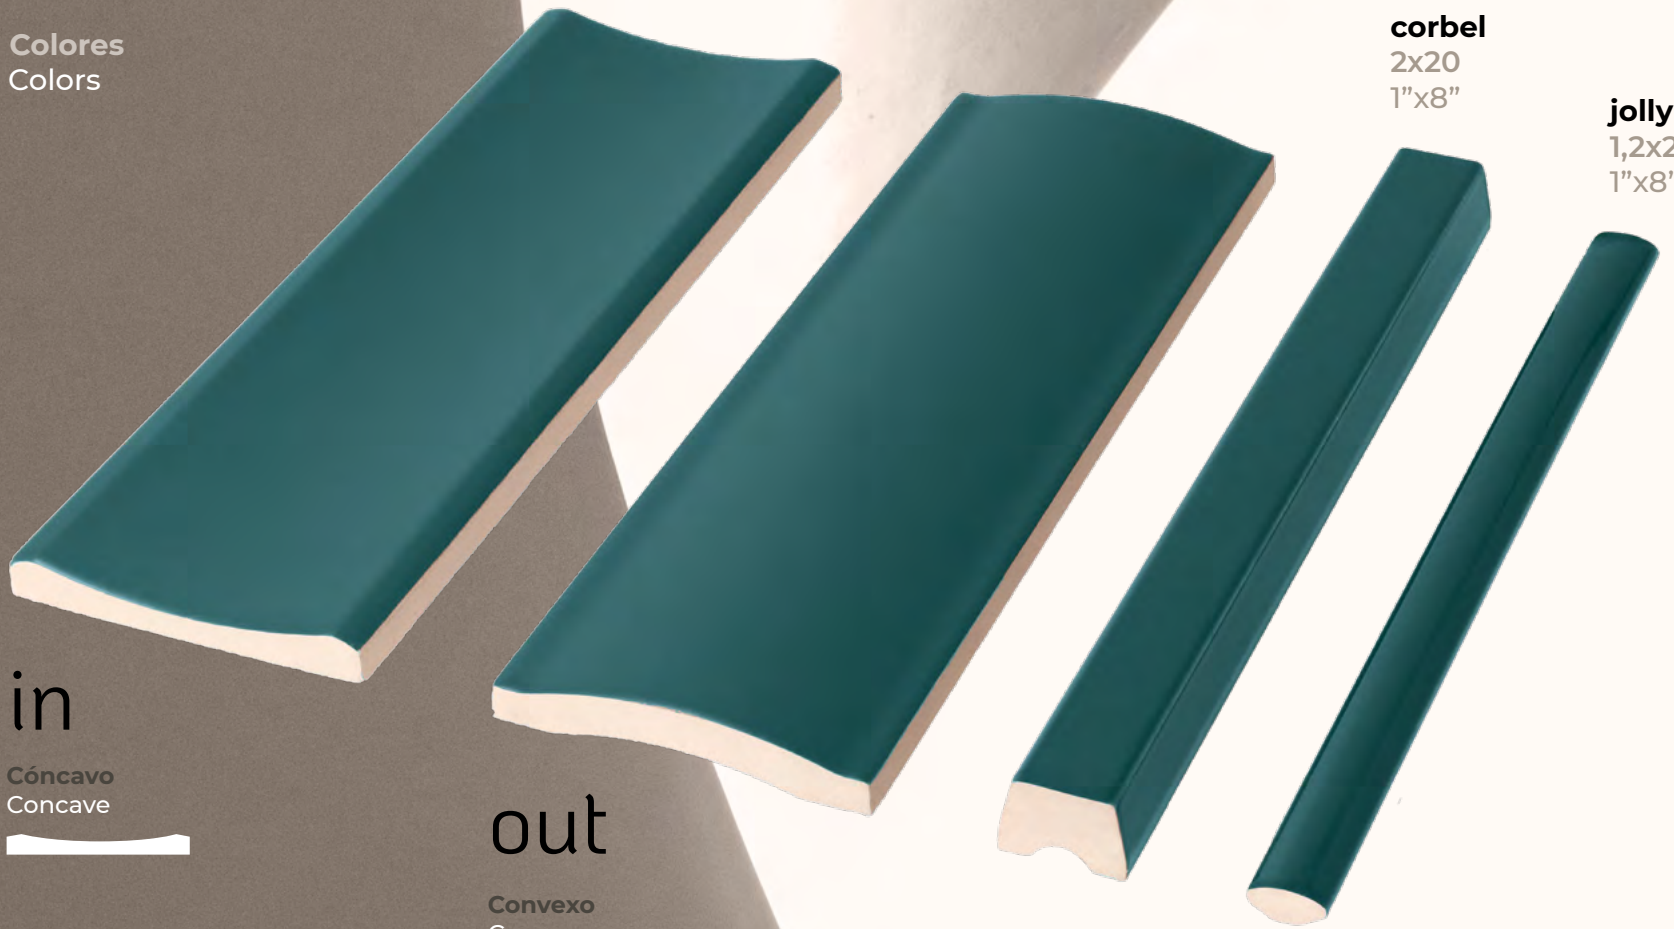

fr

*Nous présentons la série **Vibe** comme un carrelage mural élégant créé pour projeter un dynamisme subtil, grâce à ses deux formes concaves et convexes. De cette façon, nous obtenons des murs pleins de personnalité et de volume qui feront ressortir tout projet de design d'intérieur.*

Cette collection en pâte blanche 6,5x20 cm comprend 10 couleurs en finitions brillantes et mates, et deux pièces spéciales.

***Vibe** est une collection distinguée, élégante et raffinée, où la forme et la couleur sont les protagonistes.*

Vibe

Pasta Blanca _ Revestimiento
White body _ Wall tile

Brillo _ Mate
Gloss _ Matt

6,5 x 20 cm
2½" x 8"

10 Colores
10 Colors

2 piezas especiales
2 special pieces

corbel
2x20
1"x8"

jolly
1,2x20
1"x8"

in

Cóncavo
Concave

out

Convexo
Convex

10

11

Vibe In Fair Pink Gloss 6,5 x 20cm / 2½" x 8"
Corbel Vibe Fair Pink Gloss 2 x 20cm / 1" x 8"

Vibe Out Naval Gloss 6,5 x 20cm / 2½" x 8"